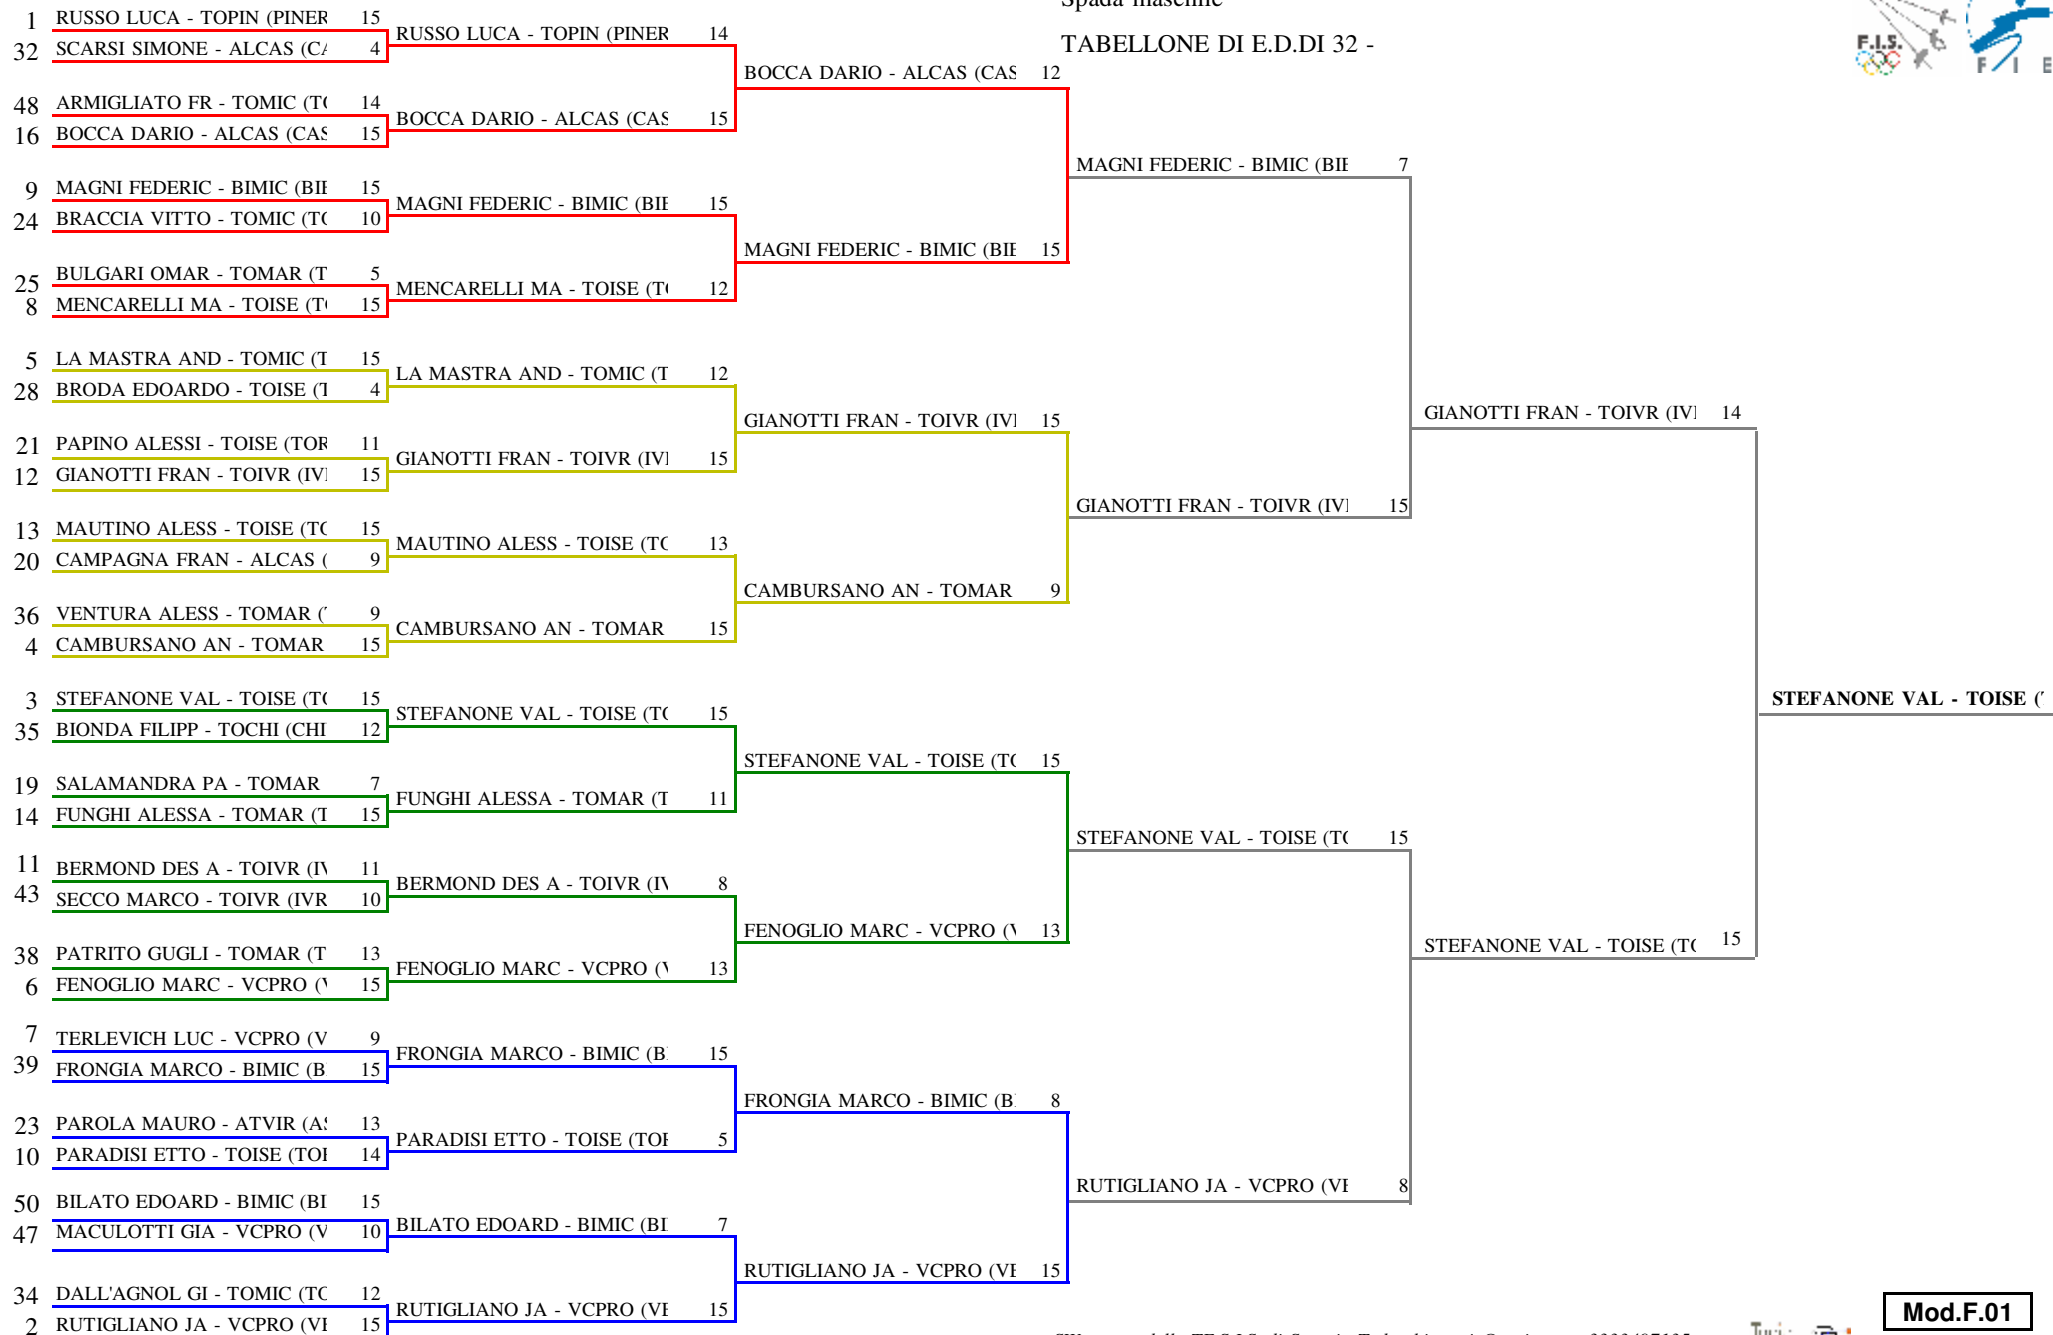

Formula di Gara con 19 Qualificati SPM

Spada maschile

TABELLONE DI E.D.DI 32 -

FEDERAZIONE ITALIANA SCHERMA
FEDERATION INTERNATIONALE D'ESCRIME

Classifica definitiva Spada maschile

1

Gran Premio Assoluti

CANTALUPA - 1 PROVA REGIONALE