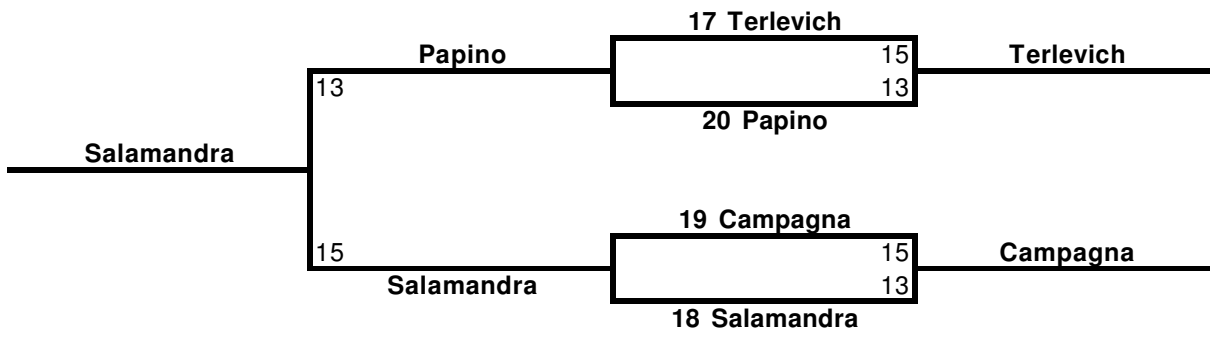

Formula di Gara con 19 Qualificati SPM

Spada maschile

TABELLONE DI E.D.DI 32 -

FEDERAZIONE ITALIANA SCHERMA
FEDERATION INTERNATIONALE D'ESCRIME

Classifica definitiva Spada maschile

1

Gran Premio Assoluti

CANTALUPA - 1 PROVA REGIONALE